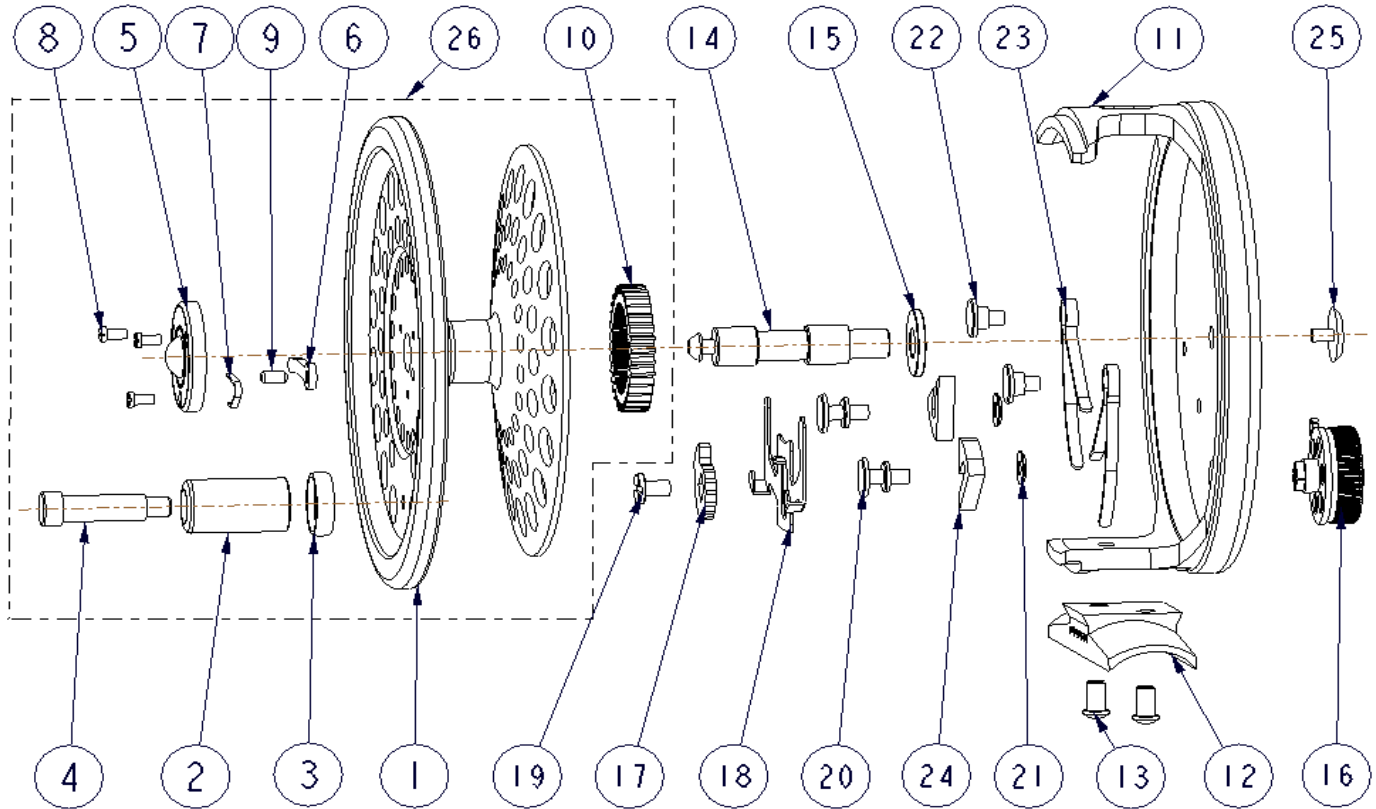

## PARTS LIST FOR HARDY MARQUIS LWT(UK) 2/3, 4, 5, 6, 7

NO.	PART DESCRIPTION	QTY.	BIN NO.					PART NO.				
			2/3	4	5	6	7	2/3	4	5	6	7
1	DRUM	1						1403368	1403720	1403722	1403724	1403726
2	HANDLE KNOB	1	N/A					1403787				
3	HANDLE CUP	1	0470					1333885				
4	HANDLE WIRE	1	0480B					1332790				
5	LATCH COVER	1	2562					1334270				
6	LATCH BAR	1	0542L					1332830				
7	LATCH SPRING	1	0550					1332839				
8	LATCH SCREWS	3	2551					1334268				
9	LATCH STUD	1	0565					1333898				
10	CHECKWHEEL	1	0591					1333904				
11	FRAME	1	N/A					1403719	1403721	1403723	1403725	1403727
12	REELBACK	1	6250					1333542				
13	REELBACK SCREW	2	0246					1333855				
14	SPINDLE	1	N/A					1403788				
15	SPINDLE WASHER	1	0323					1332671				
16	REG BUTTON	1	N/A					1403969				
17	REG CAM	1	N/A					1403728				
18	REG PLATE	1	N/A					1403729				
19	M2.5 X 4mm PAN HEAD SCREW	1	N/A					1403970				
20	TONGUE STUD	2	0128					1333829				
21	TONGUE STUD WASHER	2	0243B					1333851				
22	CHECK SPRING STUD	2	0140B					1333831				
23	CHECK SPRING	2	N/A					1403730	1403731	1403731	1403732	1403732
24	TONGUE	2	0361					1333869				
25	SPINDLE END CAP	1	N/A					1403971				
26	SPOOL ASSEMBLY	1	N/A					1404255	1404256	1404257	1404258	1404259

Reel Part Numbers: MARQUIS LWT(UK) 2/3, 1404247; MARQUIS LWT(UK) 4, 1404248; MARQUIS LWT(UK) 5, 1404249; MARQUIS LWT(UK) 6, 1404250; MARQUIS LWT(UK) 7, 1404251

26 00

Drawn: 11/20/2015

Drawing Version: 34-13255-00